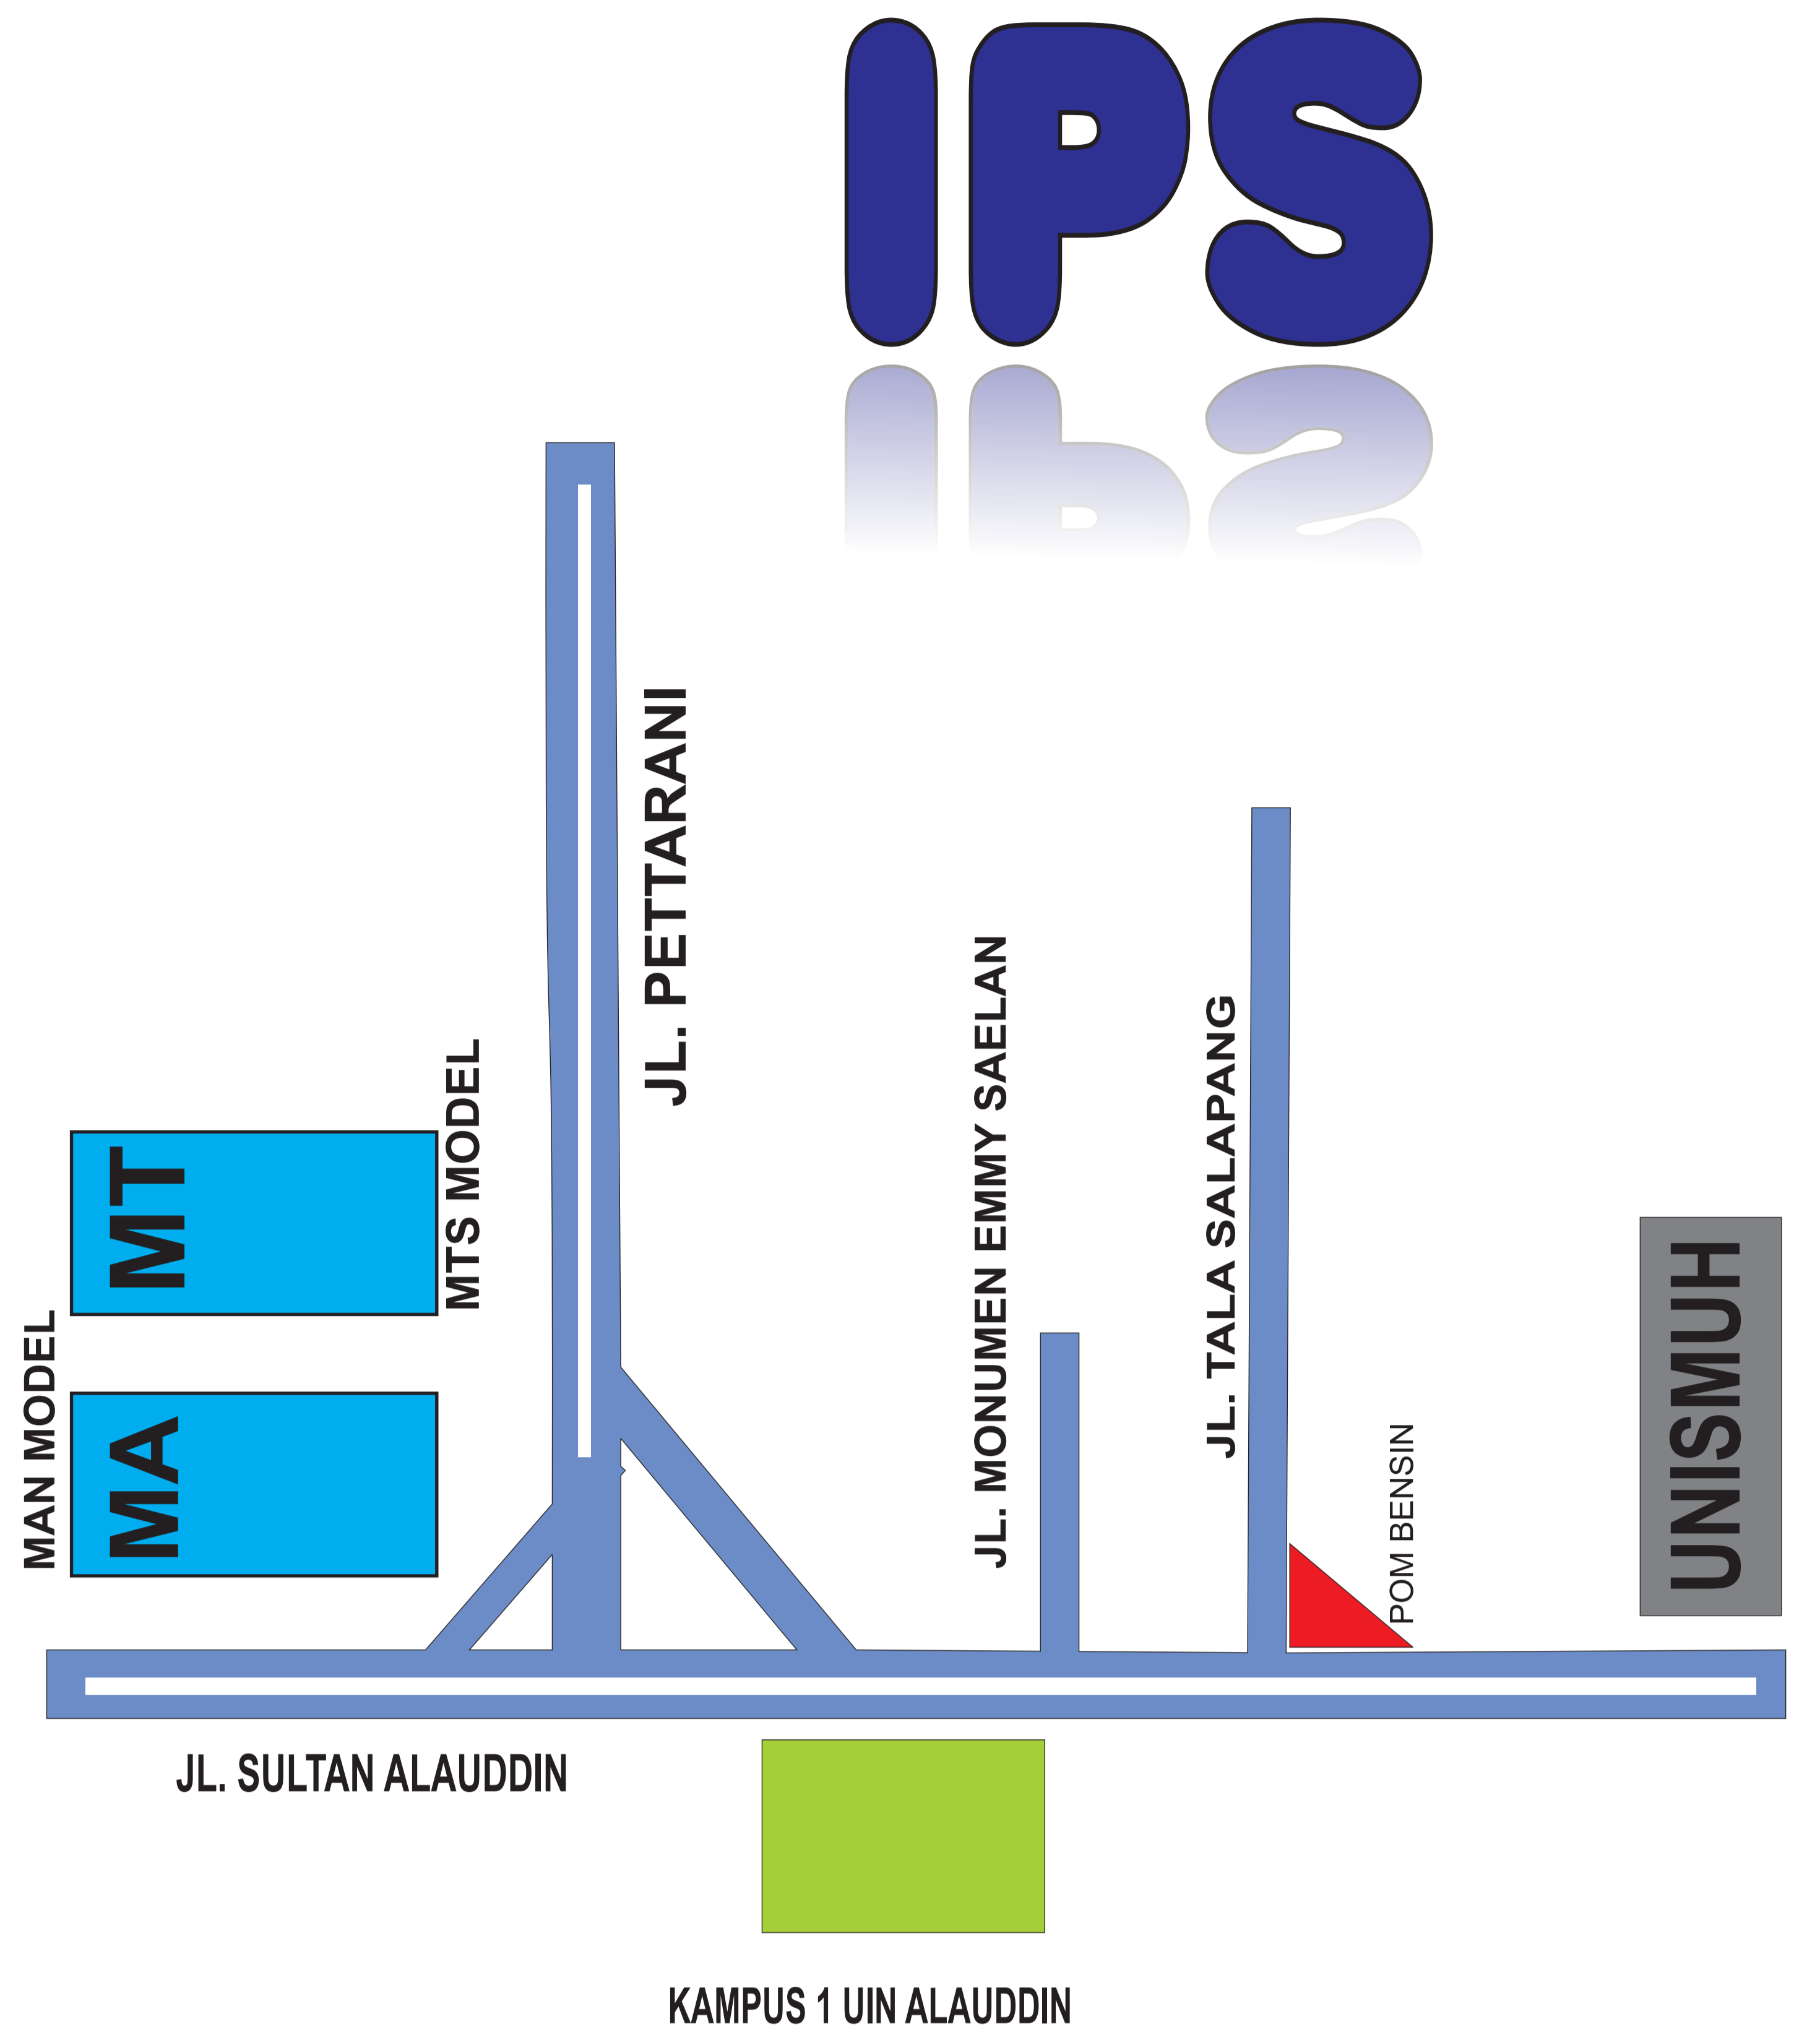

PERHATIAN

- Membawa kartu tes dan identitas diri (KTP, SIM, KHS, SKL, Kartu Siswa atau Ijazah).
- Peserta harus sampai di lokasi ujian 30 menit sebelum ujian dimulai.
- Peserta ujian harus memakai pakaian rapi (memakai kemeja), tidak berambut gondrong, tidak memakai sandal, celana dan baju ketat bagi perempuan (memakai jilbab)

PETA LOKASI UJIAN UMM UIN ALAUDDIN MAKASSAR 2018

PERHATIAN

- Membawa kartu tes dan identitas diri (KTP, SIM, KHS, SKL, Kartu Siswa atau Ijazah).
- Peserta harus sampai di lokasi ujian 30 menit sebelum ujian dimulai.
- Peserta ujian harus memakai pakaian rapi (memakai kemeja), tidak berambut gondrong, tidak memakai sandal, celana dan baju ketat bagi perempuan (memakai jilbab)